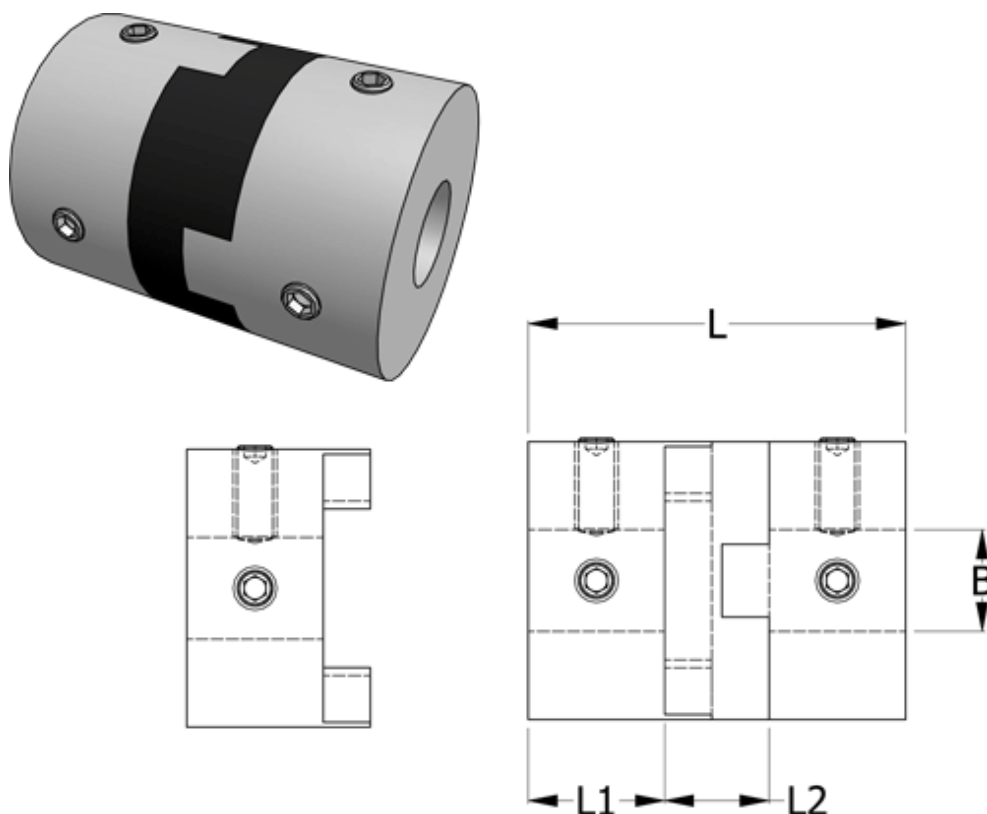

Varenummer: 33214502522
Beskrivelse: Oldham koblingsnav 450H25.22 ALU
med pinolskrue og gennemgående boring 6

Mål

B1 = 6
D = 25.4
L = 32.4
L1 = 11.6
L2 = 9.2

Moment (Nm) = 4

Note: = Overnævnte varenr. er kun for et koblingsnav. Der går 2 koblingsnav og 1 element til 1 komplet kobling

Skrue = M5